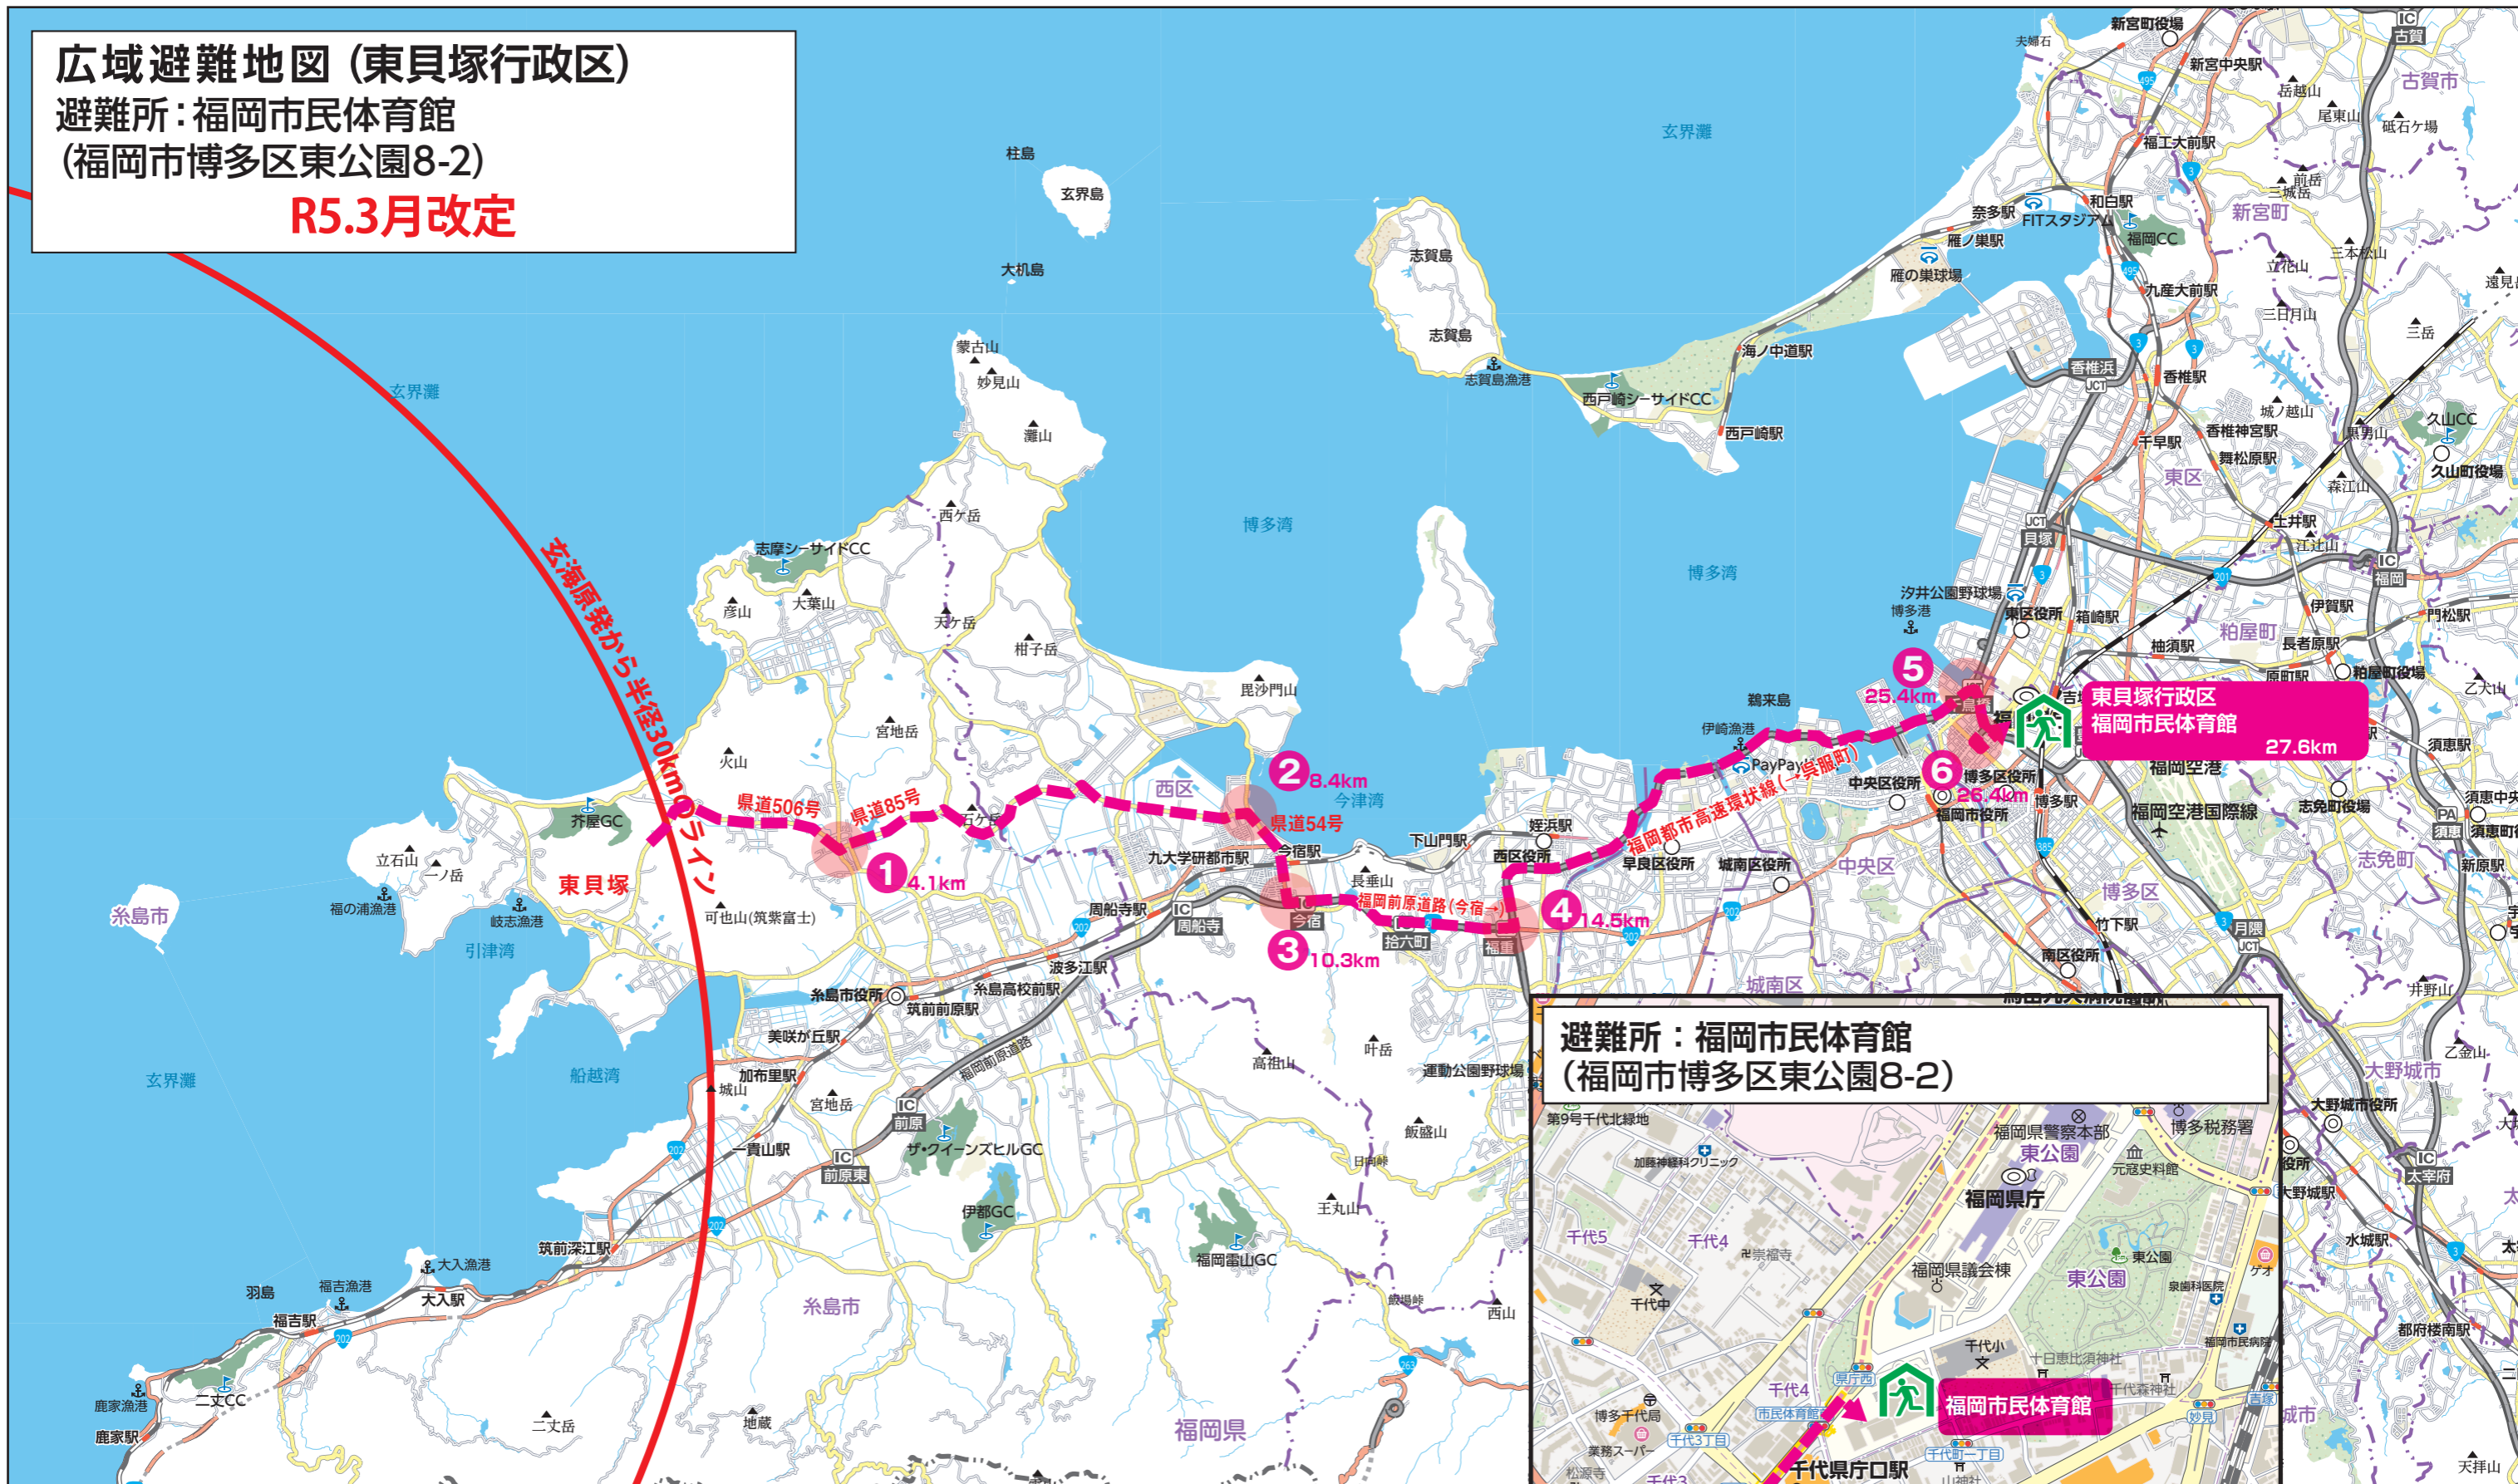

# 広域避難地図 (東貝塚行政区)

避難所:福岡市民体育館  
(福岡市博多区東公園8-2)

R5.3月改定

## 避難所:福岡市民体育館 (福岡市博多区東公園8-2)